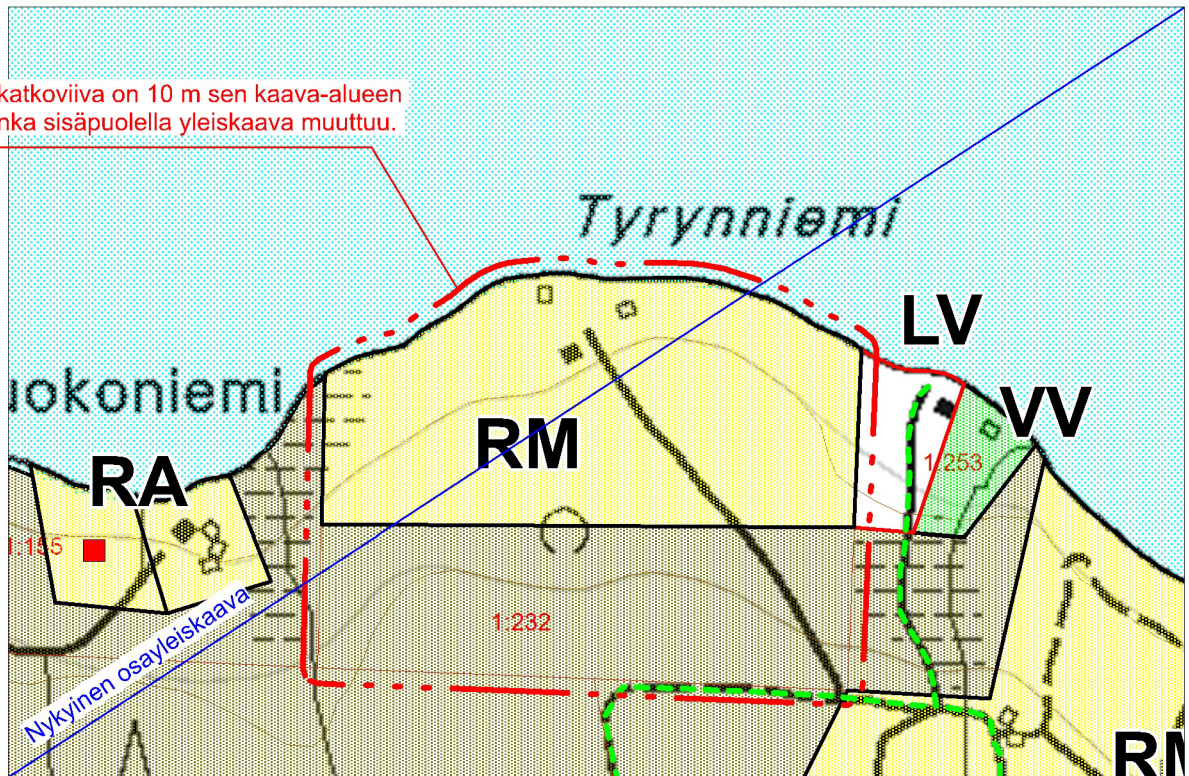

Punainen pistekatkoviiva on 10 m sen kaava-alueen ulkopuolella, jonka sisäpuolella yleiskaava muuttuu.

1: 5 000

OSAYLEISKAAVAN MUUTOSKARTTA TILAN 507-423-1-232 OSALTA
(Ehdotus 13.9.2021)

1:5 000

KARTTAAKO OY