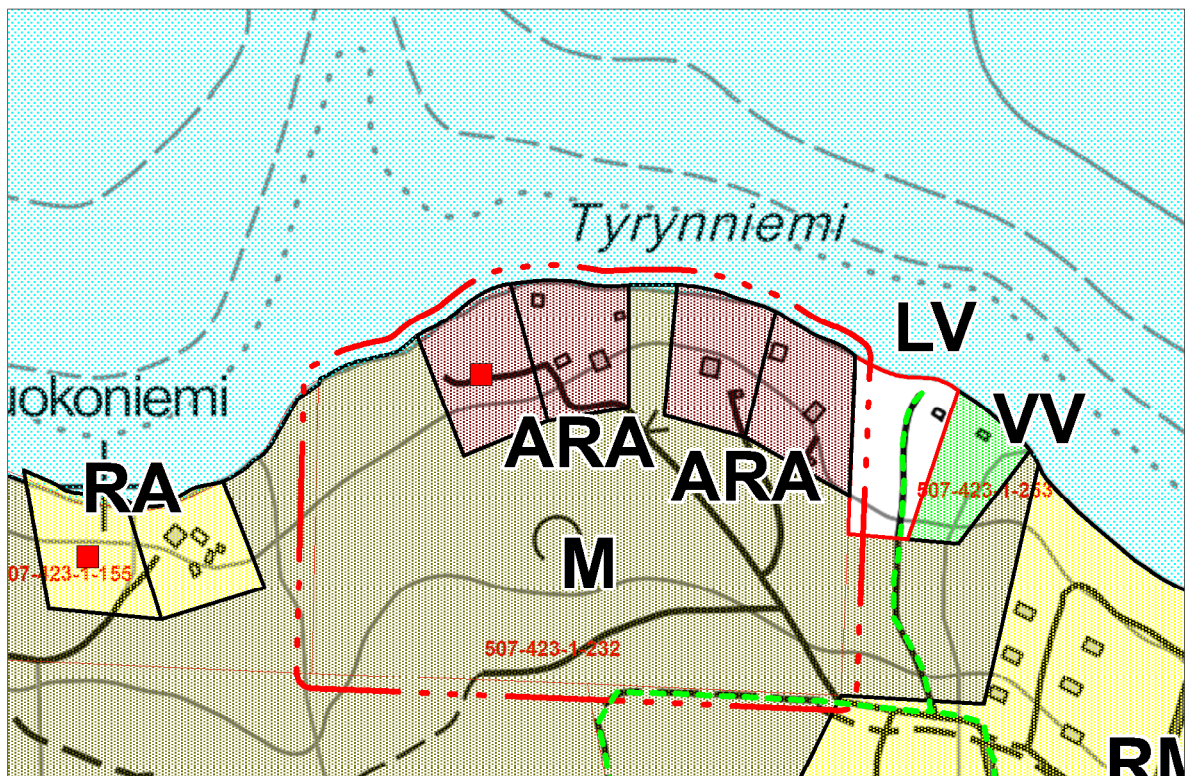

Punainen pistekatkoviiva on 10 m sen kaava-alueen ulkopuolella, jonka sisäpuolella yleiskaava muuttuu.

1: 5 000

OSAYLEISKAAVAN MUUTOSKARTTA TILAN 507-423-1-232 OSALTA
(Ehdotus 13.9.2021)

1:5 000

KARTTAAKO OY